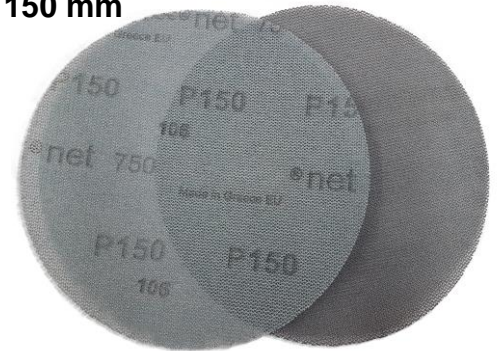

Net750 - das leistungsstarke Netzschleifmittel!

Schleifgitter Schleifscheiben mit Keramikkorn Ø 125 mm / 150 mm

Träger: Netz / Gitter
 Korn: Keramik-Korn
 Körnung: P 80 – P 600
 Lochung: Netzstruktur
 Haftung: Kletthaftung

Net750 Schleifscheiben

- ein innovatives Schleifmittel mit besonders guter Leistung!
 Mit dem *leistungsstarken Keramikkorn* können Sie auch besonders harte Materialien bearbeiten!

Net750 mit Keramikkorn

Ideal für anspruchsvolle Anwendungen auf harten Oberflächen. Nahezu staubfreies Schleifen und eine saubere Oberfläche.

So gut wie staubfrei schleifen mit Net750 Schleifscheiben

Verwenden Sie den Rex®-Exzentrerschleifer REX-3H5A mit der *extra großer Absaugglocke* und dem *Multiloch-Schleifteller* und erreichen Sie optimale Staubabsaugung! Sie können *nahezu staubfrei schleifen!*

Art.-Nr.	Ø mm	Korn	Preis 1 VKE	Preis ab 12 VKE
VKE = 50 Stück				
SM-750420080	Ø 125	80	36,70 €	32,50 €
SM-750420100	Ø 125	100	31,45 €	28,30 €
SM-750420120	Ø 125	120	31,45 €	28,30 €
SM-750420150	Ø 125	150	31,45 €	28,30 €
SM-750420180	Ø 125	180	31,45 €	28,30 €
SM-750420240	Ø 125	240	31,45 €	28,30 €
SM-750420320	Ø 125	320	31,45 €	28,30 €
SM-750420400	Ø 125	400	31,45 €	28,30 €
SM-750420500	Ø 125	500	31,45 €	28,30 €
SM-750420600	Ø 125	600	31,45 €	28,30 €