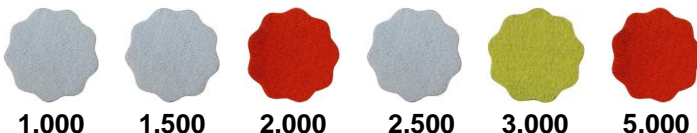

## Klett Schleifblüten Ø 35 mm

### Schleifblüten mit Kletthaftung

Flexibel, wasserfest, mit Kletthaftung. Qualität siehe oben.

Art.-Nr.	Ø mm	Korn	Preis / VKE	Preis / VKE ab 5 VKE
<b>VKE = 1000 Stück</b>				
SK-625/1500	Ø 35	1500	121,00 €	98,00 €
SK-625/2000	Ø 35	2000	121,00 €	98,00 €
SK-625/2500	Ø 35	2500	121,00 €	98,00 €
SK-625/3000	Ø 35	3000	121,00 €	98,00 €
SK-625/5000	Ø 35	5000	174,00 €	145,00 €

Farbliche Unterscheidung der Schleifblüten-Rückseiten, um Verwechslungen zu vermeiden:

Schleifblütenexzenter  
 → OK-STEINL Katalog  
 Seite 8.052 + 8.054!