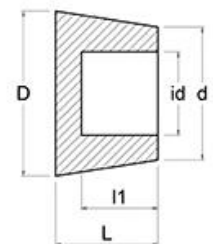

Art.-Nr.	d-D mm	L mm	id mm	l1 mm	Menge VKE	Farbe	Preis / VKE
H-GKH1063	23-27	25,4	12,5	19	100	Weiß	67,80 €
H-GKH1100	24-28	25,4	13,0	19	100	Braun	72,60 €
H-GKH1181	28-30	25,4	14,5	19	50	Grün	44,00 €
H-GKH1260	26-32	25,4	15,5	19	50	Gelb	42,80 €
H-GKH1338	27-34	25,4	17,0	19	50	Braun	46,40 €
H-GKH1456	30-37	25,4	19,9	19	50	Blau	53,00 €
H-GKH1535	31-39	25,4	21,8	19	50	Transp.	55,30 €
H-GKH1614	33-41	25,4	25,0	19	25	Rot	28,90 €
H-GKH1693	36-43	25,4	26,0	19	25	Grau	33,00 €
H-GKH1772	37-45	25,4	28,7	19	25	Pink	33,30 €
H-GKH1810	38-46	25,4	30,0	19	25	Weiß	34,20 €
H-GKH1968	42-50	25,4	31,6	19	25	Braun	42,20 €
H-GKH2086	45-53	25,4	36,0	19	25	Grün	44,00 €
H-GKH2205	48-56	25,4	39,8	19	20	Gelb	37,10 €
H-GKH2480	50-63	25,4	45,4	19	20	Braun	40,50 €
H-GKH2520	54-64	25,4	49,0	19	10	Blau	20,60 €
H-GKH2677	58-68	25,4	51,0	19	10	Transp.	24,40 €
H-GKH2953	62-75	25,4	57,0	19	10	Rot	27,30 €
H-GKH3010	73-77	25,4	53,6	16	10	Transp.	39,70 €
H-GKH3543	75-90	39,0	62,5	30	5	Grau	34,00 €
H-GKH4055	83-103	39,0	71,5	30	5	Pink	42,40 €
H-GKH5000	89-127	50,8	78,0	30	10	Weiß	153,40 €
H-GKH5511	110-140	50,0	95,0	35	1	Braun	22,10 €
H-GKH6299	130-160	50,0	110,0	35	1	Grün	29,80 €
H-GKH7480	163-190	50,0	143,2	35	1	Blau	39,90 €