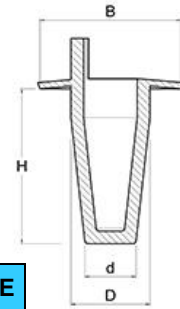

Konischer Silicon-Multi-Stopfen GKM, hohl

Maskierungen / Abdeckstopfen für Bohrungen

Silikon Gummi

Max. Temperatur-Intervall: 315 °C
 Temperaturbeständigkeit bis max.: 230 °C

- Konische Multi-Stopfen passen für metrische Gewinde
- Gewährleisten lackfreie Ringfläche um die Bohrung
- Griff zum besseren Entfernen
- Hohle und konische Form machen den Stopfen flexibel nutzbar

hang[®]
On

Art.-Nr.	d-D mm	H mm	B mm	Passt für	Menge VKE	Farbe	Preis / VKE
H-GKM08	7,3-4,0	20	11,3	M8	1000	Gelb	82,20 €
H-GKM08B	7,3-4,0	20	17,0	M8	500	Gelb	49,20 €
H-GKM10	9,1-4,5	20	13,1	M10	1000	Braun	98,20 €
H-GKM10B	9,1-4,5	20	21,0	M10	500	Braun	57,90 €
H-GKM12	10,8-6,0	20	14,8	M12	500	Rot	55,20 €
H-GKM11,8	11,8-7,0	20	15,8		500	Lila	64,30 €
H-GKM14	12,5-8,0	25	16,5	M14	500	Blau	84,40 €
H-GKM14B	12,5-8,0	25	23,0	M14	200	Blau	39,90 €
H-GKM13,1	13,1-9,0	25	17,1		200	Orange	39,90 €
H-GKM16	14,5-10,5	25	18,5	M16	250	Grün	50,20 €
H-GKM16B	14,5-10,5	25	31,0	M16	200	Grün	54,00 €
H-GKM20	18,0-13,0	25	22,00	M20	200	Schwarz	49,30 €
H-GKM20B	18,0-13,0	25	38,00	M20	100	Schwarz	36,70 €
H-GKM22	20,0-14,0	25	24,00	M22	200	Gelb	54,50 €
H-GKM24B	21,0-15,0	15	33,00	M24	50	Blau	12,50 €
H-GKM30,5	30,5-24,0	25	34,5		100	Weiß	47,00 €
H-GKM34,3	34,3-28,0	25	38,3		50	Schwarz	27,00 €
H-GKM47,1	47,1-40,0	25	51,1		25	Rot	23,30 €
H-GKM53,6	53,6-47,0	25	57,6		25	Blau	28,50 €