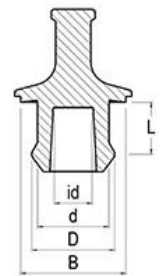

Art.-Nr.	B mm	D mm	d mm	id mm	L mm	Menge VKE	Farbe	Preis / VKE
H-GKW04X8	8	3,7	3,3	0	2,8	1000	Weiß	47,60 €
H-GKW05X9	9	4,6	4,2	0	3,2	1000	Grün	55,90 €
H-GKW05X10	10	4,6	4,2	0	3,2	1000	Grün	58,30 €
H-GKW06X9,5	9,5	5,6	5,1	1,4	4	1000	Blau	60,70 €
H-GKW06X12	12	5,9	5,4	1,4	4	1000	Blau	70,20 €
H-GKW08X9,5	9,5	7,4	6,8	2,3	5,3	1000	Gelb	72,60 €
H-GKW08X13	13	7,4	6,8	2,3	5,3	1000	Gelb	85,70 €
H-GKW08X16	16	7,4	6,8	2,3	5,3	500	Gelb	51,20 €
H-GKW08X20	20	7,4	6,8	2,3	5,3	500	Gelb	72,00 €
H-GKW08X25	25	7,4	6,8	2,3	5,3	500	Gelb	88,70 €
H-GKW10X16	16	9,3	8,5	3,4	6,5	500	Braun	62,50 €
H-GKW10X20	20	9,3	8,5	3,4	6,5	500	Braun	76,20 €
H-GKW12X16	16	11,1	10,2	5	8,3	500	Rot	72,00 €
H-GKW12X24	24	11,1	10,2	5	8,3	250	Rot	51,50 €
H-GKW14X18	18	13	12	6,9	9	250	Blau	45,50 €
H-GKW16X20	20	15	14	8,7	11	200	Grün	47,40 €
H-GKW16x30	30	15	14	8,7	11	100	Grün	33,80 €
H-GKW20X30	30	18,8	17,5	11,6	11	100	Schwarz	38,80 €