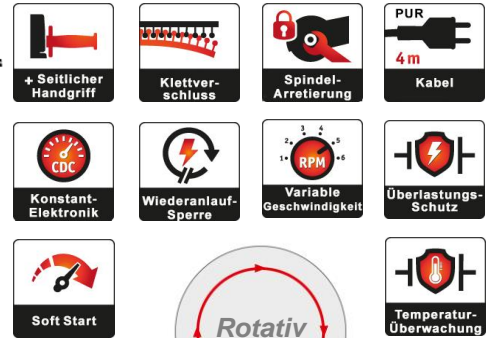

## FLEX Elektro-Poliermaschine PE 14-3 125

Allround-Polierer für die Lackierwerkstatt – mit Rotationsantrieb

### Technische Daten: PE 14-3 125

Max. Polierkörper: Ø 160 mm  
 Max. Stützteller: Ø 125 mm  
 Leerlaufdrehzahl: 1100 – 3700 U/min  
 Leistungsaufnahme: 1400 Watt  
 Leistungsabgabe: 880 Watt  
 Werkzeugaufnahme: M 14  
 Abmessung (L x H): 375 x 120 mm  
 Kabellänge: 4,0 m  
 Gewicht: 2,2 kg  
 Grundausstattung: **Seitlicher Handgriff (252.721)**

### Elektrischer Polierer für kleine bis mittlere Polierscheiben!

Der Elektro-Polierer ist die ideale Ergänzung für die Kfz-Aufbereitung, Karosseriebau, Lackierwerkstatt, Kfz-Werkstatt, Smart-Repair, Aviation, Maritim, Möbel, Acrylglas

- Elektrische Poliermaschine mit **Rotations-Antrieb** und **VR-Mikroprozessor-Elektronik**: mit Drehzahl-Konstanthaltung mittels Tachogenerator, Sanft-Anlauf, Gasgebeschalter, Wiederanlaufsperr nach Stromausfall, Überlastungsschutz, Temperaturüberwachung und Drehzahlvorwahl
- Kraftvoller **1400 Watt Motor** mit leistungsstarkem Lüfter für **optimale Kühlung**. Gasgebeschalter für einen
- langsamen und gefühlvollen Start.
- Optimierte Luftführung für bestmögliche Kühlwirkung von Motor und Getriebe. Keine störende Abluft für den Anwender!
- Aufgrund des breiten Drehzahlbereiches bestens geeignet, um mit Polierkörpern ab Ø 80 bis max. Ø 160 mm perfekt zu arbeiten. **Empfohlener Polierkörper Ø 140 mm!**
- **Ergonomische Bauform**. Schlanker Stielgriff und ergonomisch geformte Griffhaube für optimales Handling und ermüdungsfreies Polieren
- Mit **Spindel-Arretierung** zum einfachen und schnellen Werkzeugwechsel.
- Gummierte Ablagefläche für **sicheres Ablegen** ohne zu zerkratzen.
- **4 Meter PUR H05-BQF Kabel**: verschleißfest, flexibel mit hoher Abrieb- und Kerbfestigkeit