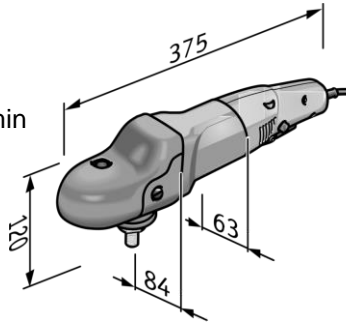

### Technische Daten: PE 14-3 125

Max. Polierkörper: Ø 160 mm  
 Max. Stützteller: Ø 125 mm  
 Leerlaufdrehzahl: 1100 – 3700 U/min  
 Leistungsaufnahme: 1400 Watt  
 Leistungsabgabe: 880 Watt  
 Werkzeugaufnahme: M 14  
 Abmessung (L x H): 375 x 120 mm  
 Kabellänge: 4,0 m  
 Gewicht: 2,2 kg  
 Grundausstattung: **Seitlicher Handgriff (252.721)**