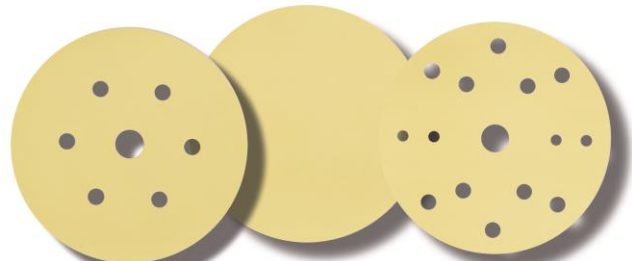

## KOVAX Filmschleifscheiben MAGIC DISC Ø 152 cm

**Klett-Schleifscheiben mit hochwertigem Diamantkorn**

**Träger:** Film / Folie  
**Korn:** Diamant-Korn  
**Körnung:** P 320, 400, 500  
**Extrem lange Standzeiten & Hohe Aggressivität!**

Die **Magic Disc Klettschleifscheiben 320 & 400** wurde speziell dafür entwickelt, um E-Coat zu bearbeiten. Verwenden Sie **Magic Disc 500**, um matte und kratzfreie Klarlacke zu schleifen. Dank Ihres Filmträgers und des neu entwickelten Industrie-Diamantkorns, sowie einer Anti-Zusetzbeschichtung werden außergewöhnlich lange Standzeiten auf harten Untergründen erreicht. Die Scheiben zeichnen sich aus durch hohe Aggressivität und einheitliches Schliffbild. Die Anwendung mit dem harten **Zwischenteller KX-971-0057** vereinfacht das Schleifen auf konkaven und konvexen Flächen. → siehe S. 3.028

Art.-Nr.	Korn	Ø mm	Loch	Preis € / VKE
<b>VKE = 10 Stück</b>				
KX-MAGIC0320	<b>320</b>	<b>Ø 152</b>	15	43,50 €
KX-MAGIC0400	<b>400</b>	<b>Ø 152</b>	15	43,50 €
KX-MAGIC0500	<b>500</b>	<b>Ø 152</b>	15	43,50 €

## KOVAX Folien-Schleifscheiben Yellow Film

**Klett-Schleifscheiben Ø 75/77 mm / 125 mm / 152 mm - 4 x längere Standzeit**

**Träger:** Film / Folie  
**Körnung:** P 800 – P 2000

Der reißfeste Filmträger in Kombination mit der Anti-Burning-Beschichtung ermöglicht einen kühlen Schliff. Brandstellen werden vermieden und das Risiko, tiefe Kratzer zu erzeugen, wird minimiert. **Yellow Film Klett-Schleifscheiben** sind ideal beim Schleifen und Mattieren von Klarlacken und garantieren einen perfekten und unsichtbaren Übergang von alter zu neuer Lackschicht. Geeignet für das Entfernen von Orangenhaut, von Läufers und Fehlstellen, Ausnebelzonen, Mattieren und den Holz-Hochglanz-Bereich.