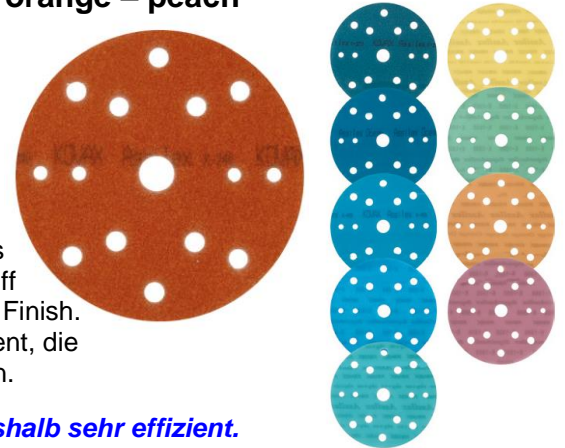

KOVAX Super Assilex Schleifscheiben Ø 152 mm

Klett-Schleifscheiben SUPER ASSILEX sky – lemon – orange – peach

Träger: Latex
 Körnung: K 240 – K 1500
 Lochung: 7-fach / 15-fach
 Haftung: Klett

Super Assilex Schleifscheiben von KOVAX sind sehr flexibel und überzeugen durch ein einheitliches, extrem feines und gleichmäßiges Schliffbild. Die Klett-Schleifscheiben eignen sich für den Trockenschliff von Spachtel, Füller, Lacken, Mattieren (auch Acrylglas), und für das Finish. Das Arbeiten mit **Super Assilex** Latex-Schleifscheiben ist sehr effizient, die Schleifzeiten werden kürzer und aufwendige Nacharbeiten vermieden.

So sauber, wie nass Schleifen! Sie sehen, was Sie schleifen, deshalb sehr effizient.

Art.-Nr.	Ø mm	Korn	Lochung	Preis / VKE
VKE = 25 Stück				
KX-ASSH10240	Ø 152	240	15-Loch	42,00 €
KX-ASSH10320	Ø 152	320	15-Loch	40,00 €
KX-ASSH10360	Ø 152	360	15-Loch	40,00 €
KX-ASSH10400	Ø 152	400	15-Loch	40,00 €
KX-ASSH10500	Ø 152	500	15-Loch	40,00 €

SUPER ASSILEX - eine Schleifmittel-Neuentwicklung mit besonderen Eigenschaften:

1. **Super Assilex** gibt es in 10 Korngrößen, die ein großes Spektrum von P 180 – P 2.000 abdecken.
2. Der Abtrag ist durch die Zickzack-Struktur des Schleifmittels um ca. 50 % höher, als bei herkömmlichen Produkten.
3. Das Bilden von Schleifknoten ist durch diese Zickzack-Struktur kaum möglich.
4. **Super Assilex**-Schleifscheiben sind extrem flexibel und haben einen ca. 2 mm dicken Vliesrücken.
5. Die Gleichmäßigkeit des Schliffbildes ist sehr hoch und ideal für Überlackierungen und Polierarbeiten geeignet.
6. **Super Assilex** gibt es auch als Streifen im Format 170 x 130 mm.
7. Ergänzt wird **Super Assilex** in Richtung noch feinerer Körnungen bis P 3.000 durch **TOLEX & BUFLEX dry**
8. Für optimale Nutzung verwenden Sie bitte zwischen Schleifteller und Schleifscheibe unsere **Spezial-Softauflagen**.