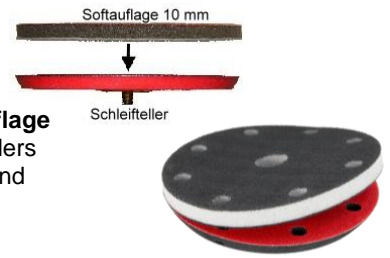

Softauflagen Interface Pads Ø 77 / 125 / 150 / 200 mm aus Weichschaum, 10 mm dick

Interfacepads / Softauflagen mit 1,5 mm hoher Mikroklebung

Das Interface Pad wird zwischen Schleifteller und Schleifmittel eingesetzt. Die Softauflage dient dazu, das Schleifmittel immer optimal auf der Schleiffläche anliegen zu lassen, besonders bei unebenen, konvexen und konkaven Flächen. Es werden keine Facetten in den Untergrund geschliffen. Beim Schleifen mit **Interface Pads / Softauflagen** werden Erhöhungen und Vertiefungen erreicht, die anders nicht vom Schleifmittel erreicht werden.

Softauflage-Typ	Ø mm	Lochkreis Ø mm	Art.-Nr.	Preis € / Stück		
				bei 1 VKE	bei 10 VKE	
VKE = 5 Stück						
Softauflage 7-Loch (6-Loch + Mittelloch)		Ø 77	40	RL-SA60	5,80 €	5,50 €
Softauflage 5-Loch		Ø 125	65	RL-SA61	5,60 €	5,00 €
Softauflage 9-Loch (8-Loch FEIN + Mittelloch)		Ø 125	65	RL-SA62	6,10 €	5,80 €
Softauflage Multilochung 44 , auch für: 5-Loch, Superpad P + SG + SG-2, Abranet, Abralon, Net 750		Ø 125	65 + Multi-Lochung	RL-SA70	8,00 €	7,60 €
Softauflage Multilochung 17 für FESTO + für FEIN-Lochung (8-Loch + 8-Loch + Mittelloch)		Ø 125	65 + 95	RL-SA63	6,10 €	5,80 €
Softauflage Multilochung 15 für FESTO + für 6-fach-Lochung (8-Loch + 6-Loch + Mittelloch)		Ø 150	80 + 120	RL-SA64	6,90 €	6,50 €
Softauflage Multilochung 52 , auch für: 6-Loch + 9-Loch (FESTO-Lochung) und Schleifmittel Superpad P + SG + SG-2, Abranet, Abralon, Net750		Ø 150	80 + 120 + Multiloch	RL-SA65	10,50 €	9,80 €
Softauflage 7-Loch (6-Loch + Mittelloch) mit Standard-Klebung		Ø 150	80	RL-SA66	6,90 €	6,50 €
Softauflage Ohne Lochung		Ø 150	-	RL-SA68	6,90 €	6,50 €
Softauflage 9-Loch (FESTO-Lochung)		Ø 150	120	RL-SA69	6,90 €	6,50 €
Softauflage ungelocht 12 mm dick		Ø 200	-	RL-SA97	9,50 €	8,90 €