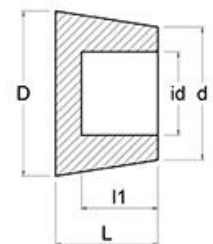

Fragen Sie
bei größeren
Mengen
nach einem
Angebot!