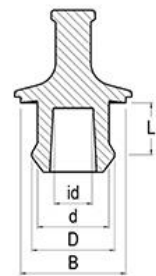

Art.-Nr.	B mm	D mm	d mm	id mm	L mm	Menge VKE	Farbe	Preis / VKE
H-GKW04X8	8	3,7	3,3	0	2,8	1000	Weiß	53,30 €
H-GKW05X9	9	4,6	4,2	0	3,2	1000	Grün	62,70 €
H-GKW05X10	10	4,6	4,2	0	3,2	1000	Grün	65,30 €
H-GKW06X9,5	9,5	5,6	5,1	1,4	4	1000	Blau	68,00 €
H-GKW06X12	12	5,9	5,4	1,4	4	1000	Blau	78,70 €
H-GKW08X9,5	9,5	7,4	6,8	2,3	5,3	1000	Gelb	81,40 €
H-GKW08X13	13	7,4	6,8	2,3	5,3	1000	Gelb	96,00 €
H-GKW08X16	16	7,4	6,8	2,3	5,3	500	Gelb	57,40 €
H-GKW08X20	20	7,4	6,8	2,3	5,3	500	Gelb	81,40 €
H-GKW08X25	25	7,4	6,8	2,3	5,3	500	Gelb	101,00 €
H-GKW10X16	16	9,3	8,5	3,4	6,5	500	Braun	70,20 €
H-GKW10X20	20	9,3	8,5	3,4	6,5	500	Braun	85,70 €
H-GKW12X16	16	11,1	10,2	5	8,3	500	Rot	80,90 €
H-GKW12X24	24	11,1	10,2	5	8,3	250	Rot	57,70 €
H-GKW14X18	18	13	12	6,9	9	250	Blau	51,20 €
H-GKW16X20	20	15	14	8,7	11	200	Grün	53,00 €
H-GKW16x30	30	15	14	8,7	11	100	Grün	38,00 €
H-GKW20X30	30	18,8	17,5	11,6	11	100	Schwarz	43,60 €