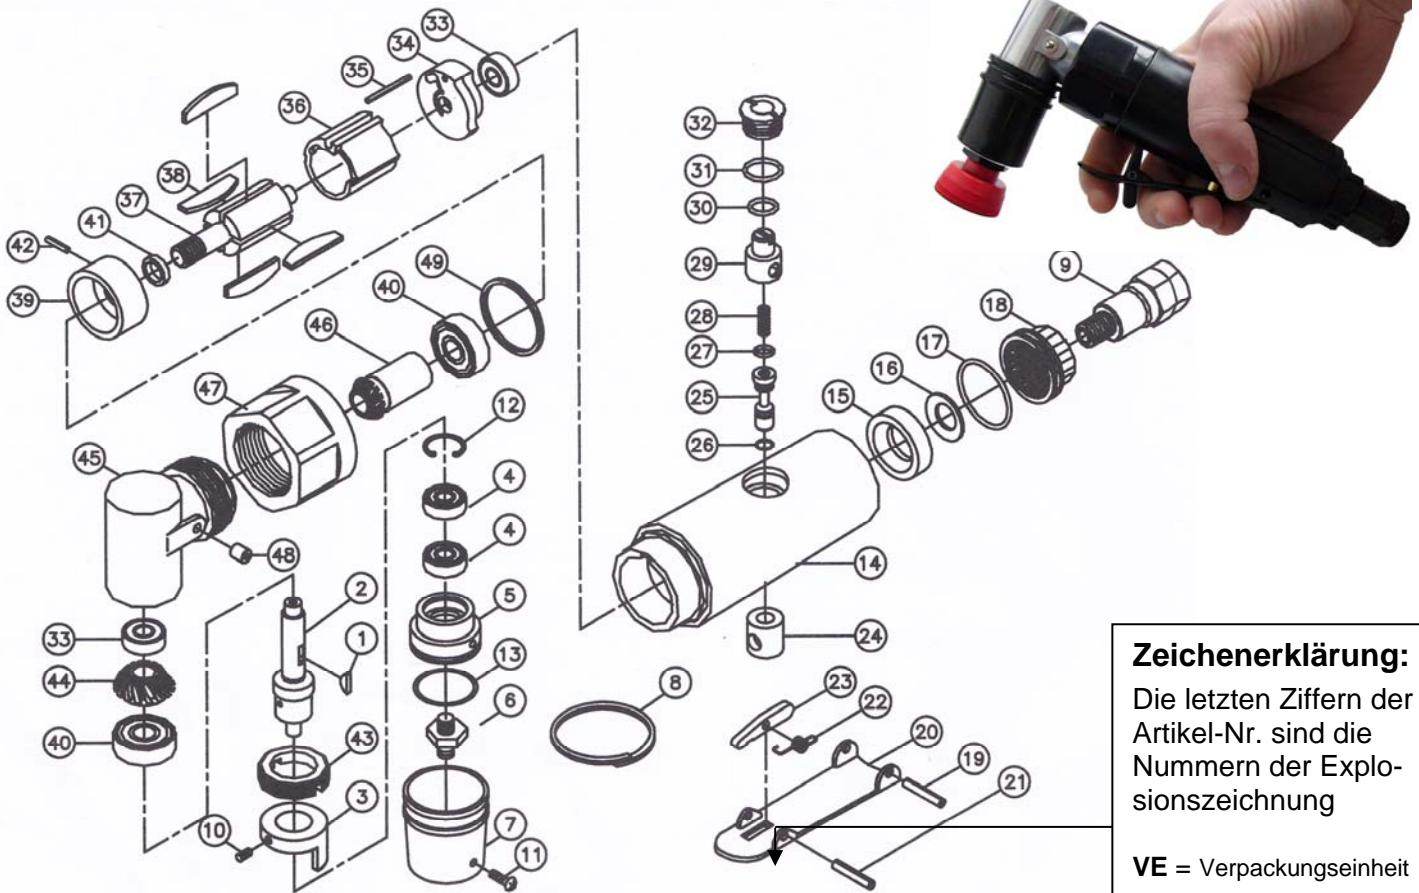

Ersatzteilliste - Schleifblüten-Exzenter REX-4 SB2

Artikel-Nr.	Bezeichnung	VE	Artikel-Nr.	Bezeichnung	VE
RL-ET0901	Schlüssel	1	RL-ET0926	O-Ring	1
RL-ET0902	Spindel	1	RL-ET0927	O-Ring	1
RL-ET0903	Gegengewicht	1	RL-ET0928	Stift	1
RL-ET0904	Kugellager	2	RL-ET0929	Regulator	1
RL-ET0905	Block	1	RL-ET0930	O-Ring	1
RL-ET0906	Adapter	1	RL-ET0931	O-Ring	1
RL-ET0907	Gummiabdeckung	1	RL-ET0932	Ventilschraube	1
RL-ET0908	Halterung	1	RL-ET0933	Kugellager	2
RL-ET0909	Luftzuführungsstift	1	RL-ET0934	Endplatte	1
RL-ET0910	Schraube	1	RL-ET0935	Zylinderstift	1
RL-ET0911	Schraube (M4 x 0,7)	1	RL-ET0936	Zylinder	1
RL-ET0912	Umgedrehter Haltering	1	RL-ET0937	Rotor	1
RL-ET0913	O-Ring	1	RL-ET0938	Lamellen	4
RL-ET0914	Motorgehäuse	1	RL-ET0939	Frontplatte	1
RL-ET0915	Schalldämpfer	1	RL-ET0940	Kugellager	1
RL-ET0916	Beilagscheibe	1	RL-ET0941	Rotorscheibe	1
RL-ET0917	O-Ring	1	RL-ET0942	Stift	1
RL-ET0918	Luftleitblech	1	RL-ET0943	Halterungsbuchse	1
RL-ET0919	Stift	1	RL-ET0944	Kegelgetriebe	1
RL-ET0920	Hebel	1	RL-ET0945	Abgewinkeltes Kopfgehäuse	1
RL-ET0921	Stift	1	RL-ET0946	Antriebszahnrad	1
RL-ET0922	Stift	1	RL-ET0947	Gehäuseverschlussring	1
RL-ET0923	Sperrstab	1	RL-ET0948	Schmiernippel	1
RL-ET0924	Ventilbuchse	1	RL-ET0949	Ring	1
RL-ET0925	Ventilspindel	1			

REX-4 SB2 und passende Schleifteller finden Sie auf Seite 8.052